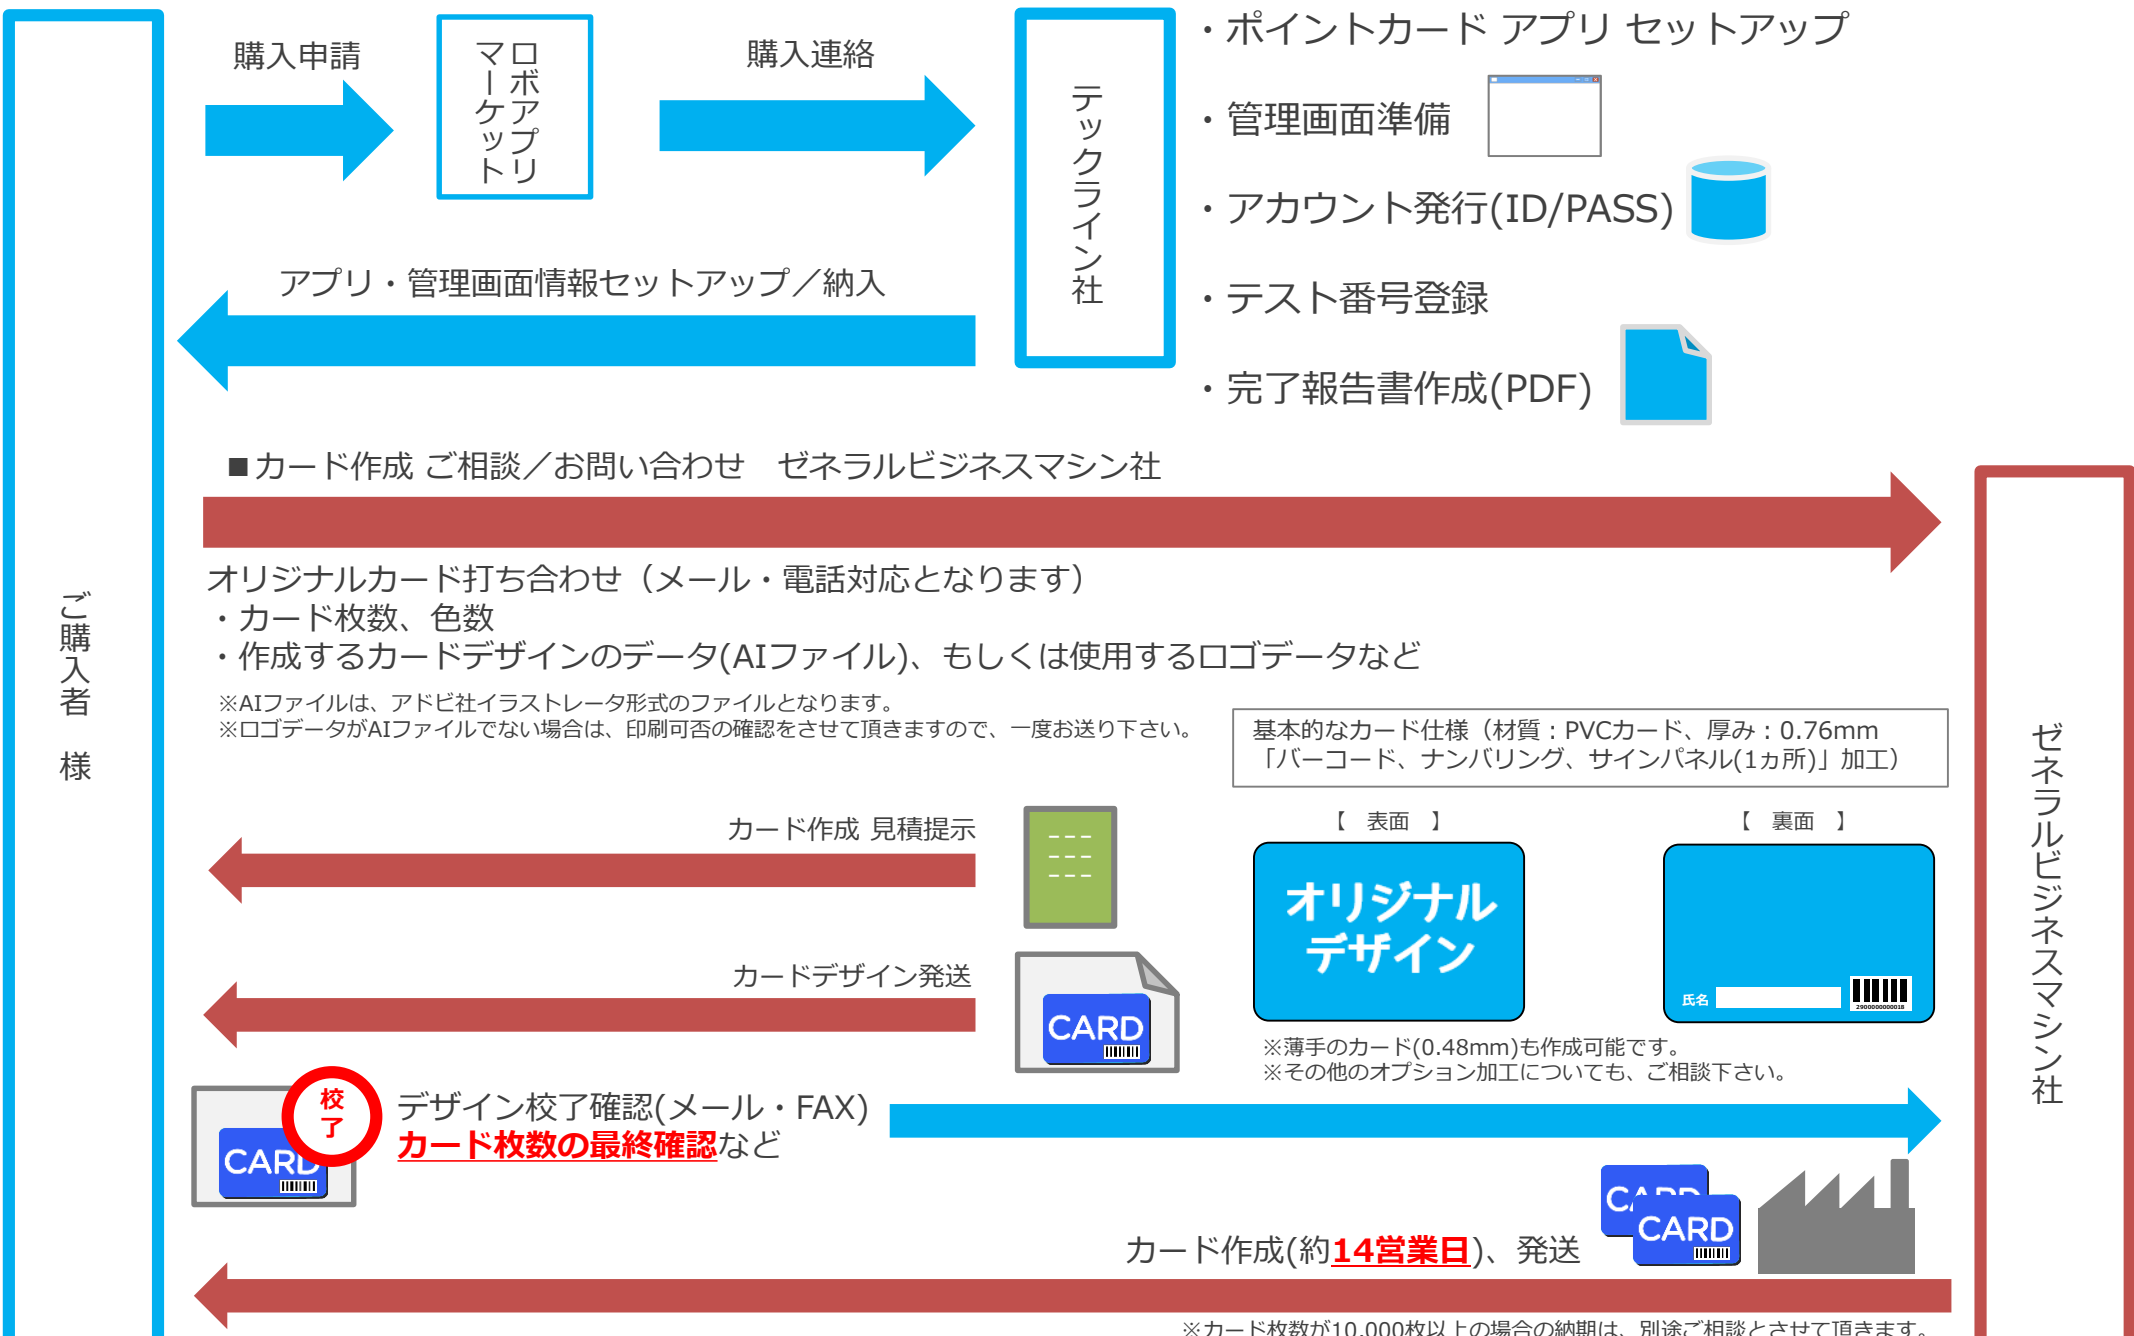

■ アプリ納期：申し込みから **5営業日**以内 ■ カード作成 納期：校了確認後から **14営業日**程度

ご購入者様

ゼネラルビジネスマシン社